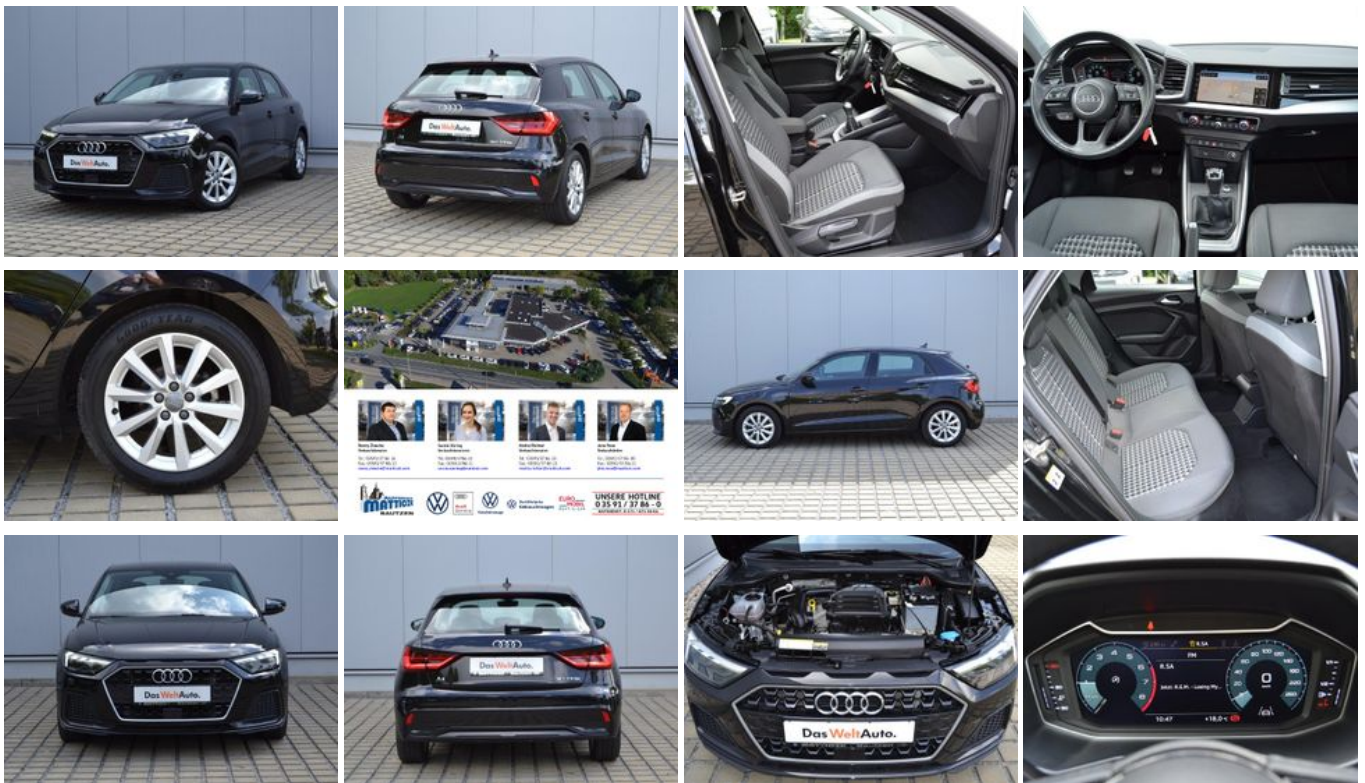

19 % MwSt ausweisbar

Fahrzeugnummer W-5457

Schnellinformationen

Fahrzeugart	Gebrauchtfahrzeug	Klasse	A1
Kategorie	Kleinwagen	Hubraum	999 cm ³
Erstzulassung	04/2019	Außenfarbe	Schwarz
Laufleistung	89355 km	Innenfarbe	
Leistung	85 kW (116 PS)	Innenausstattung	Stoff
Kraftstoffart	Benzin		
Getriebe	Schaltgetriebe		

Verkaufsteam Autohaus
Bautzen Ost GmbHWir freuen uns auf Ihre
Kontaktaufnahme

+49 (0)3591 21770

info@volkswagen-bautzen.de

Umwelt und Normen

Fahrzeugausstattung

ABS	Abstandswarner
Abstandswarner	Armlehne
Berganfahrassistent	Bluetooth
Bordcomputer	ESP
Elektr. Fensterheber	Elektr. Seitenspiegel
Elektr. Wegfahrsperr	Freisprecheinrichtung
Garantie	HU neu
Innenspiegel autom. abblendend	Isofix
Klimaautomatik	Lederlenkrad
Leichtmetallfelgen	Lichtsensor
Lordosenstütze	Metallic
Multifunktionslenkrad	Müdigkeitswarner
Navigationssystem	Nichtraucher-Fahrzeug
Notbremsassistent	Regensensor
Reifendruckkontrolle	Scheckheftgepflegt
Servolenkung	Sitzheizung
Sportsitze	Sprachsteuerung
Spurhalteassistent	Start/Stop-Automatik
Touchscreen	Traktionskontrolle
USB	Volldigitales Kombiinstrument
Zentralverriegelung	